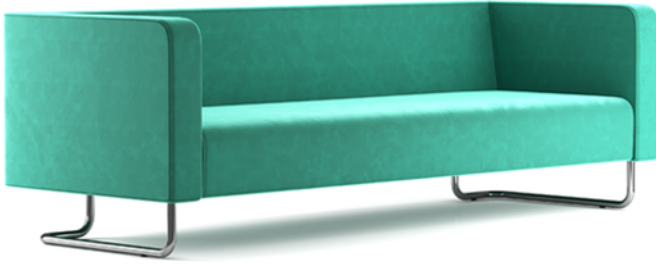

Casual

FOR EVERY PLACE

SF-101

Casual خودمانی است و راحت. به همین ترتیب می تواند چنین حسی را در فضایی که در آن قرار می گیرد هم ایجاد کند. ویژگی این محصول در فرم خاص پایه های آن است که چشم را به دنبال خود در فرمی سیال به حرکت وا می دارد. Casual هم در فضای اداری و هم در فضای خانگی مبلمان بسیار مناسبی است. Casual با ترکیب مبل تک نفره ، ۲ و ۳ نفره به صورت نیم ست و یا ست کامل قابل استفاده است.

SF-101-01

SF-101-02

SF-101-03

SF-101-01

ارتفاع کلی محصول تا کف 68 cm

عرض کلی محصول
85 cm

ارتفاع نشیمن تا کف 38 cm

عمق کلی محصول
74 cm

SF-101-02

ارتفاع کلی محصول تا کف 68 cm

عرض کلی محصول
143 cm

ارتفاع نشیمن تا کف 38 cm

عمق کلی محصول
74 cm

SF-101-03

ارتفاع کلی محصول تا کف 68 cm

عرض کلی محصول
206 cm