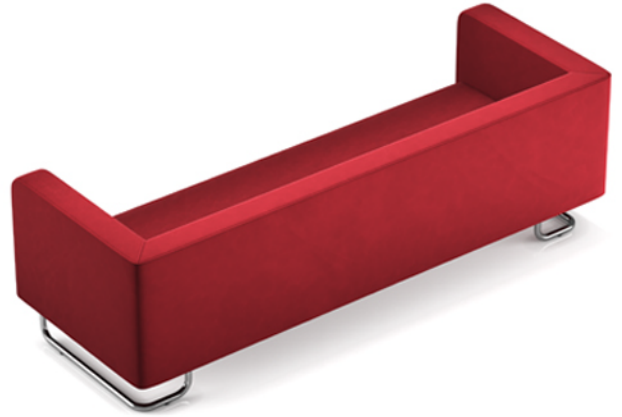

Casual

FOR EVERY PLACE

SF-101

Casual خودمانی است و راحت. به همین ترتیب می تواند چنین حسی را در فضایی که در آن قرار می گیرد هم ایجاد کند. ویژگی این محصول در فرم خاص پایه های آن است که چشم را به دنبال خود در فرمی سیال به حرکت وا می دارد. Casual هم در فضای اداری و هم در فضای خانگی مبلمان بسیار مناسبی است. Casual با ترکیب مبل تک نفره ، ۲ و ۳ نفره به صورت نیم ست و یا ست کامل قابل استفاده است.

SF-101-01

SF-101-02

SF-101-03

SF-101-01

ارتفاع کلی محصول تا کف 68 cm

عرض کلی محصول
85 cm

ارتفاع نشیمن تا کف 38 cm

عمق کلی محصول
74 cm

SF-101-02

ارتفاع کلی محصول تا کف 68 cm

عرض کلی محصول
143 cm

ارتفاع نشیمن تا کف 38 cm

عمق کلی محصول
74 cm

SF-101-03

ارتفاع کلی محصول تا کف 68 cm

عرض کلی محصول
206 cm