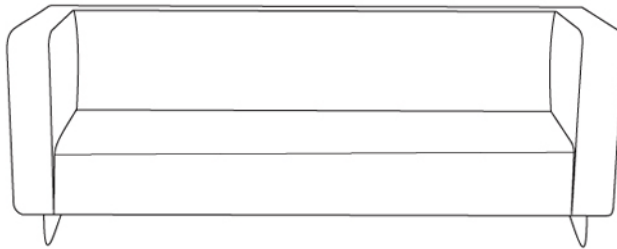

Casual

FOR EVERY PLACE

SF-101

Casual خودمانی است و راحت. به همین ترتیب می تواند چنین حسی را در فضایی که در آن قرار می گیرد هم ایجاد کند. ویژگی این محصول در فرم خاص پایه های آن است که چشم را به دنبال خود در فرمی سیال به حرکت وا می دارد. Casual هم در فضای اداری و هم در فضای خانگی مبلمان بسیار مناسبی است. Casual با ترکیب مبل تک نفره ، ۲ و ۳ نفره به صورت نیم ست و یا ست کامل قابل استفاده است.

SF-101-01

SF-101-02

SF-101-03

SF-101-01

ارتفاع کلی محصول تا کف 68 cm

عرض کلی محصول
85 cm

ارتفاع نشیمن تا کف 38 cm

عمق کلی محصول
74 cm

SF-101-02

ارتفاع کلی محصول تا کف 68 cm

عرض کلی محصول
143 cm

ارتفاع نشیمن تا کف 38 cm

عمق کلی محصول
74 cm

SF-101-03

ارتفاع کلی محصول تا کف 68 cm

عرض کلی محصول
206 cm

ارتفاع نشیمن تا کف 38 cm

عمق کلی محصول
74 cm

Gallery