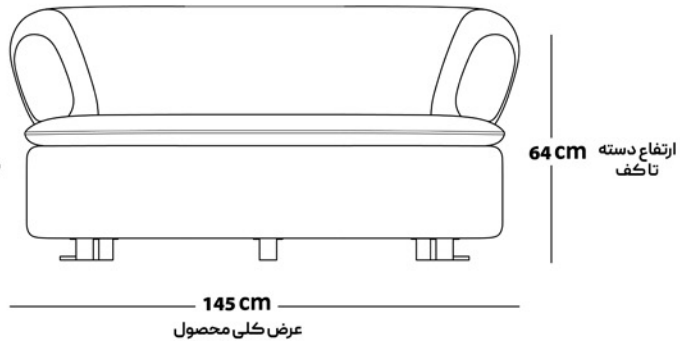

SF-118-03

SF-118-01

SF-118-02

SF-118-03