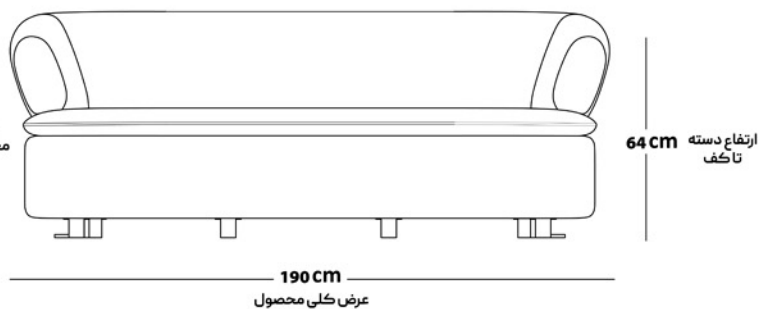

SF-118-03

SF-118-01

SF-118-02

SF-118-03