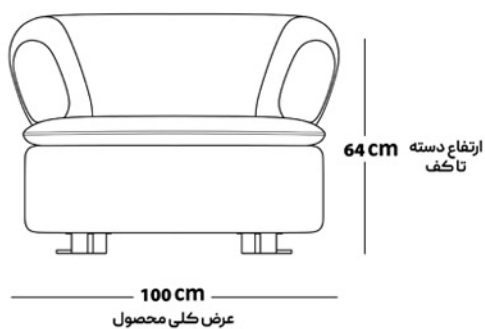

SF-118-03

SF-118-01

SF-118-02

SF-118-03