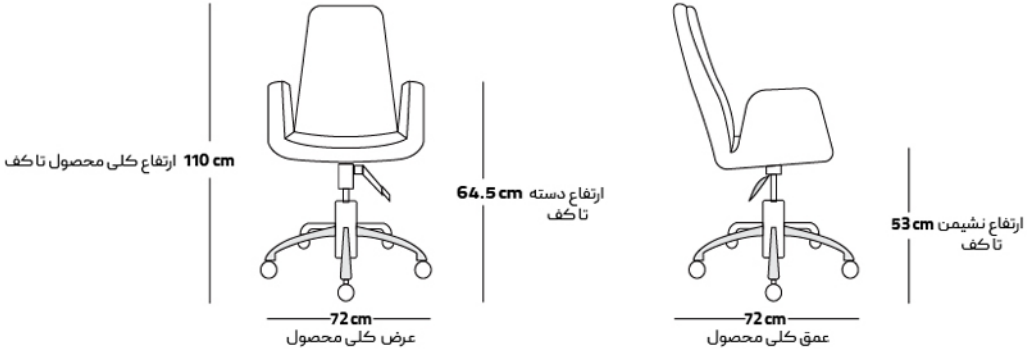

Gallery

BC-106-01