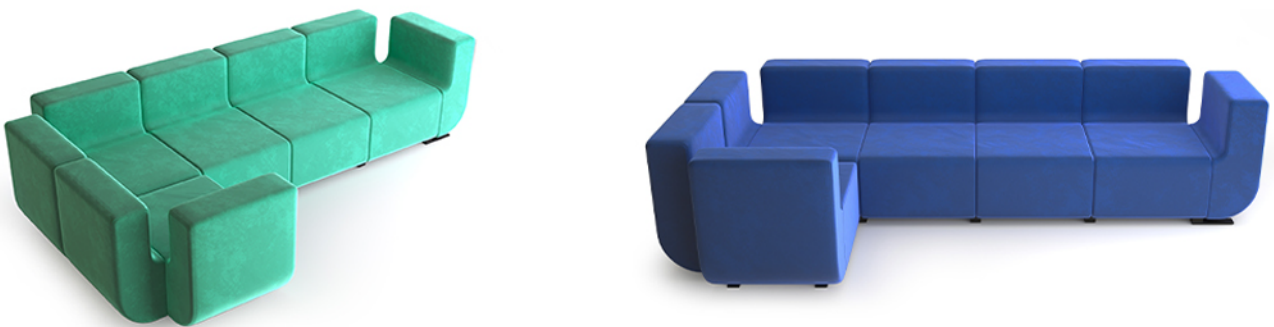

## Cute

Set Your Own Lounge!

SF-116

مبلمان مدولار cute ترکیبی از اجزا مختلف است که میتوان متناسب با محل استفاده و سلیقه مخاطب چیدمان های متفاوت و جذابی را از ترکیب این اجزا پدید آورد. در طراحی این محصول فرم شکاف به وجود آمده در محل تلاقی دسته به پشتی مبل چهره ای زیبا، ساده و چشم نواز ایجاد کرده است. مبلمان cute در هنگام چیدمان بنابر نیاز و سلیقه مخاطب، امکان اضافه شدن به هر تعداد را داراست. Cute تبلور جذابیت در خلق چیدمان های متنوع، زیبا و کاربردی است.

SF-116-01

SF-116-02

---

SF-116-03

---

SF-116-04

---

SF-116-05