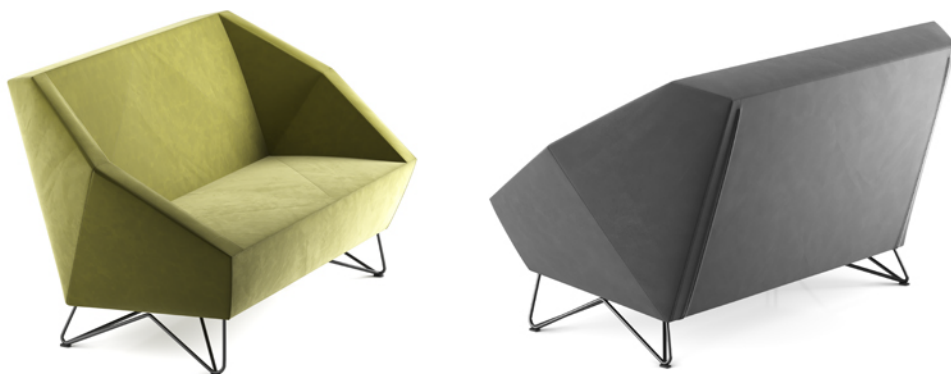

Shine Like a Diamond

SF-111

Diamond از سویی شبیه به الماسی برش خورده است و از سوی دیگر راحتی و زیبایی آن باعث می شود که مانند الماسی زیبا در فضای مورد نظر شما بدرخشد. Diamond بُعدی تازه به صندلی های راحتی مرسوم می دهد، در پس حاصل کار که نشیمنی راحت و دلخواه است، هندسه پیچیده ای قرار دارد. در واقع با در هم آمیختن استحکام و نرمی، به نتیجه دلخواه رسیده است. فرم دسته های آن از فرم بازوهای خم شده انسان در حالت نشسته پیروی می کند. Diamond امکان راحتی را برای نشستن شما فراهم کرده و آماده است تا شما را در آغوش بگیرد.

SF-111-01

SF-111-02

SF-111-03

PF-103-01

SF-111-01

SF-111-02

Gallery

SF-111-03