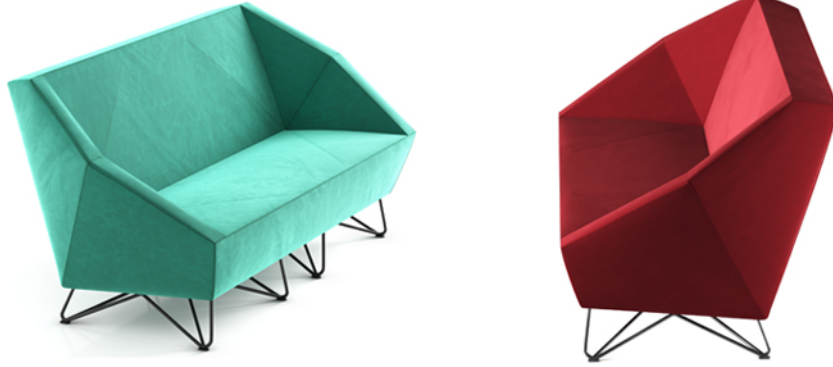

Shine Like a Diamond

SF-111

Diamond از سویی شبیه به الماسی برش خورده است و از سوی دیگر راحتی و زیبایی آن باعث می شود که مانند الماسی زیبا در فضای مورد نظر شما بدرخشد. Diamond بُعدی تازه به صندلی های راحتی مرسوم می دهد، در پس حاصل کار که نشیمنی راحت و دلخواه است، هندسه پیچیده ای قرار دارد. در واقع با در هم آمیختن استحکام و نرمی، به نتیجه دلخواه رسیده است. فرم دسته های آن از فرم بازوهای خم شده انسان در حالت نشسته پیروی می کند. Diamond امکان راحتی را برای نشستن شما فراهم کرده و آماده است تا شما را در آغوش بگیرد.

SF-111-01

SF-111-02

SF-111-03

PF-103-01

SF-111-01

SF-111-02

Gallery

SF-111-03