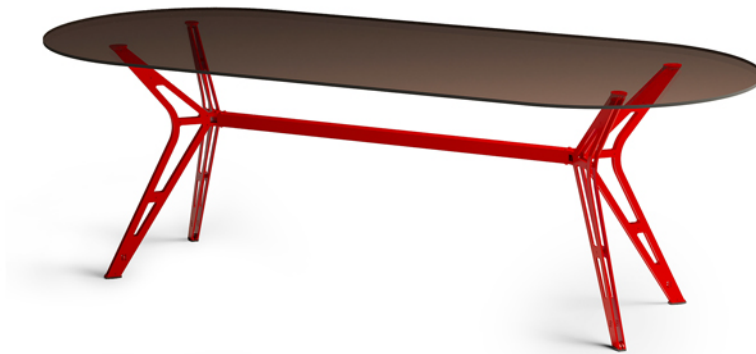

DT-105-06

DT-105-08

DT-105-16

DT-105-18