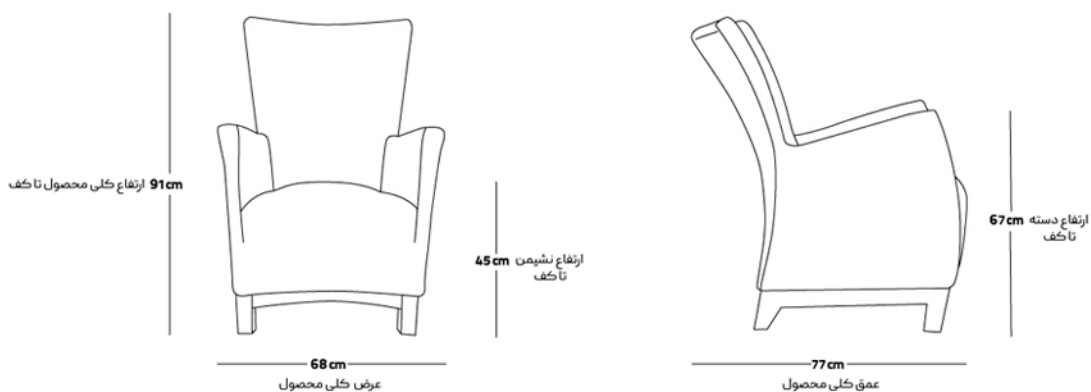

Helger

fun

SF-105-01

Fun بسیار پر جنب و جوش است. فرم فانتزی آن به شما در تلطیف فضایی که fun را در آنجا می چینید کمک بسیار می کند. مشخصه ای که این صندلی را از محصولات مشابه متمایز می کند پایه های چوبی آن است.