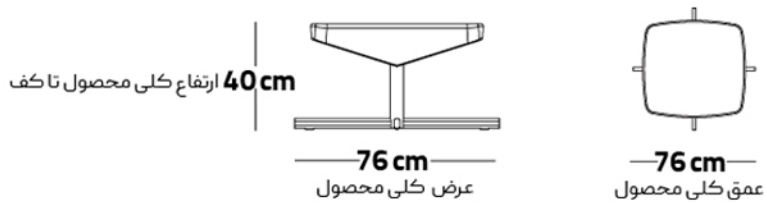

RC-113-01

BC-110-01

EC-110-01

PF-106-01