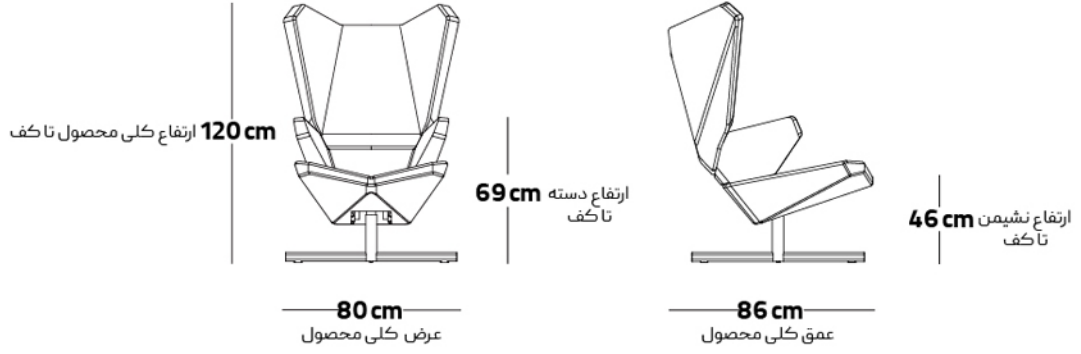

RC-113-01

BC-110-01

EC-110-01

PF-106-01