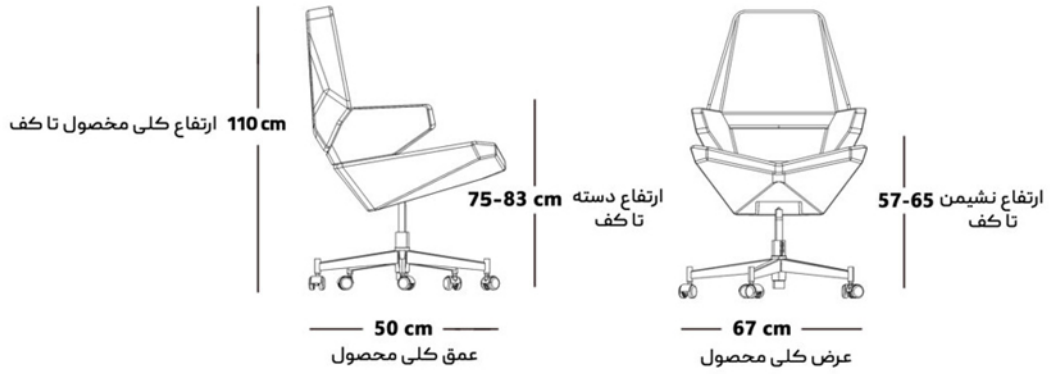

RC-113-01

BC-110-01

EC-110-01

PF-106-01