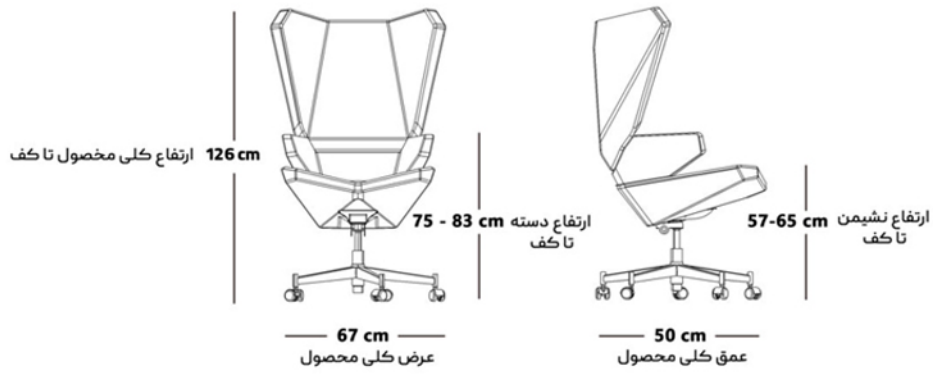

RC-113-01

BC-110-01

EC-110-01

PF-106-01