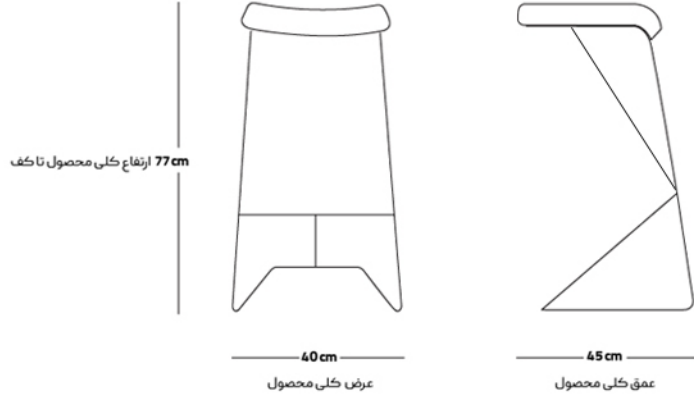

BS-103

صندلی بار هورس با طراحی زیبا و مینیمالیستی خود به فضای شما جلوه ای خاص می دهد.

BS-103-01

BS-103-02

BS-103-03

BS-103-04

BS-103-01

BS-103-02