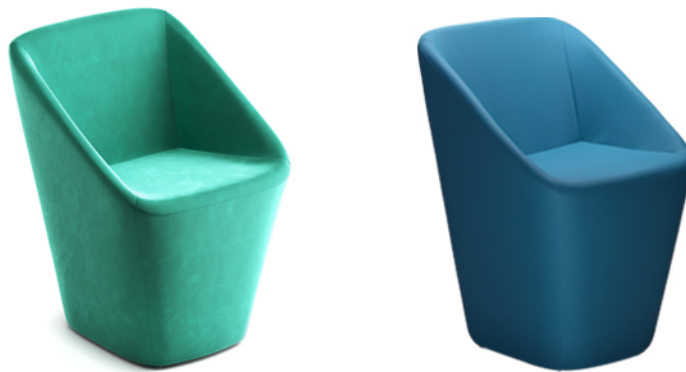

## magic

RC-107-01

در واقع یک منشور معکوس است، که با مهارت طراح تبدیل به یک صندلی زیبا و جمع و جور شده است. همان طور که از نامش پیداست، در چیدمان فضاهای کوچک معجزه می کند. در فضاهای عمومی و پر رفت و آمد magic بهترین گزینه برای پذیرایی از میهمانان است. در خانه نیز اگر در فضای کوچکی نیاز به یک صندلی زیبا داشته باشید می توانید روی magic حساب کنید.

ارتفاع کلی محصول تا کف 79 cm

53 cm

عرض کلی محصول

ارتفاع نشیمن تا کف 50 cm

58 cm

عمق کلی محصول