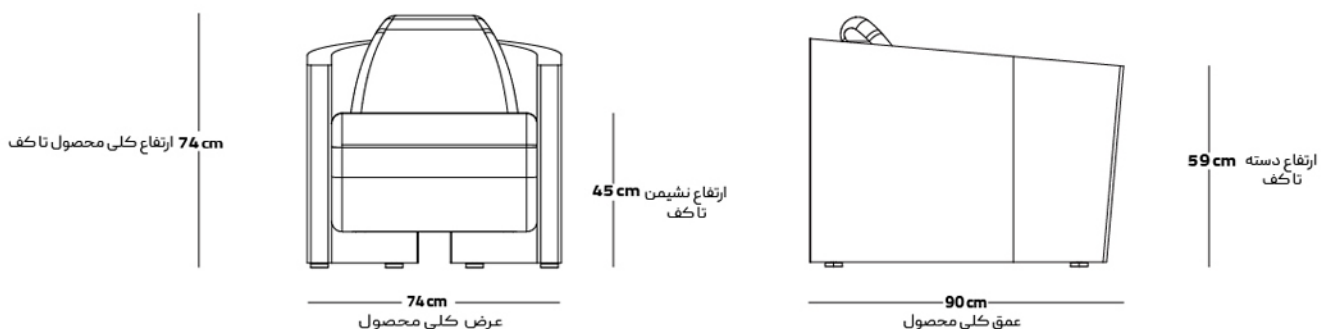

Titanic

The Ocean Of Beauty

SF-115-01

طراحی ارگونومیک صندلی راحتی titanic ویژگی منحصر به فرد آن است ، حاصل این طراحی خاص نشیمنی بسیار راحت و مطلوب است. titanic به راحتی خود را در دل هر فضایی جا می کند و در هنگام چیدمان اتاق کار به کمک شما می آید. در طراحی این صندلی مدرن یک هماهنگی عالی بین سطوح و فرم وجود دارد. محصول تایتانیك ترکیبی از طراحی خلاقانه و راحتی ایده ال در نشستن می باشد.