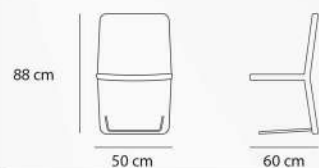

Seat

RC - 110 - 01

10 kg وزن 60 cm عمق

50 cm عرض 88 cm ارتفاع

- ارتفاع دسته 50.5 cm ارتفاع نشیمن