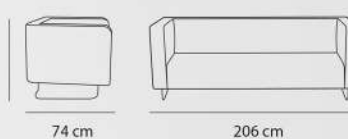

68 cm

SF - 101 - 03

56 kg	وزن	74 cm	عمق
206 cm	عرض	68 cm	ارتفاع
68 cm	ارتفاع دسته	38 cm	ارتفاع نشیمن

68 cm