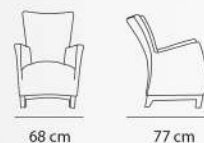

18.6 kg	وزن	77 cm	عمق
68 cm	عرض	91 cm	ارتفاع
67 cm	ارتفاع دسته	45 cm	ارتفاع نشیمن

91 cm