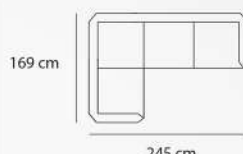

SF - 110 - 24

110 kg	وزن	169 cm	عرض
245 cm	طول	68 cm	ارتفاع
-	ارتفاع دسته	37 cm	ارتفاع نشیمن