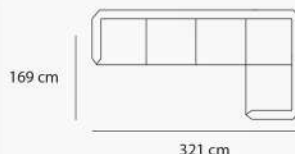

SF - 110 - 35

137 kg	وزن	169 cm	عرض
321 cm	طول	68 cm	ارتفاع
-	ارتفاع دسته	37 cm	ارتفاع نشیمن