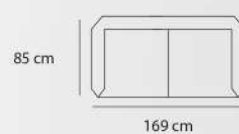

60 kg	وزن	85 cm	عمق
169 cm	عرض	68 cm	ارتفاع
-	ارتفاع دسته	37 cm	ارتفاع نشیمن