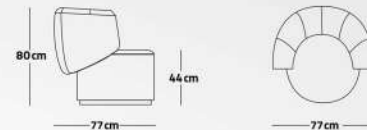

## Round

RC - 112 - 02

37 kg وزن 77 cm عمق

77 cm عرض 80 cm ارتفاع

80 cm ارتفاع دسته 44 cm ارتفاع نشیمن

PF - 105 - 01

11.5 kg وزن 61 cm عمق

61 cm عرض 42 cm ارتفاع