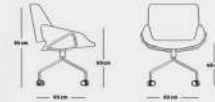

## Easy

EC- 109 - 01

12.8 kg وزن 65 cm عمق

65 cm عرض 84 cm ارتفاع

59 cm ارتفاع نشیمن 46 cm ارتفاع دسته