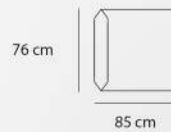

27 kg	وزن	76 cm	عمق
85 cm	عرض	68 cm	ارتفاع
-	ارتفاع دسته	37 cm	ارتفاع نشیمن