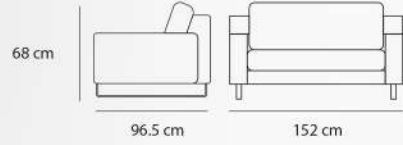

54 kg وزن 96.5 cm عمق

152 cm عرض 68 cm ارتفاع

55 cm ارتفاع دسته 41 cm ارتفاع نشیمن