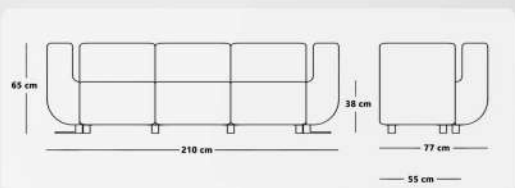

75 kg	وزن	155 cm	عمق
262 cm	عرض	65 cm	ارتفاع
75 cm	ارتفاع دسته	38 cm	ارتفاع نشیمن