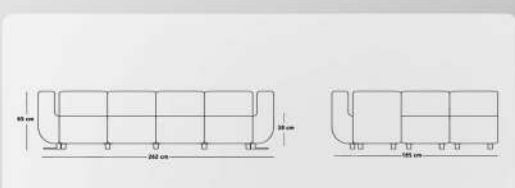

34.4 kg	وزن	185 cm	عمق
262 cm	عرض	65 cm	ارتفاع
65 cm	ارتفاع دسته	38 cm	ارتفاع نشیمن