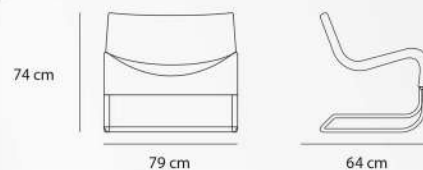

## Happy

RC - 111 - 01

16 kg وزن 64 cm عمق

79 cm عرض 74 cm ارتفاع

- ارتفاع دسته 40 cm ارتفاع نشیمن