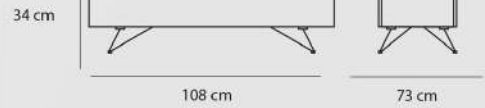

Draw

CT - 104 - 01

60 kg وزن 34 cm ارتفاع

108 cm طول 73 cm عرض