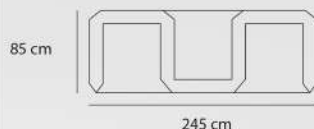

SF - 110 - 03

85 kg	وزن	85 cm	عمق
245 cm	عرض	68 cm	ارتفاع
-	ارتفاع دسته	37 cm	ارتفاع نشیمن

SF - 110 - 13

95 kg	وزن	85 cm	عمق
245 cm	عرض	68 cm	ارتفاع
-	ارتفاع دسته	37 cm	ارتفاع نشیمن

SF - 110 - 23

90 kg	وزن	169 cm	عرض
169 cm	طول	68 cm	ارتفاع
-	ارتفاع دسته	37 cm	ارتفاع نشیمن