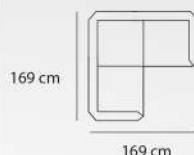

SF - 110 - 23

90 kg	وزن	169 cm	عرض
169 cm	طول	68 cm	ارتفاع
-	ارتفاع دسته	37 cm	ارتفاع نشیمن