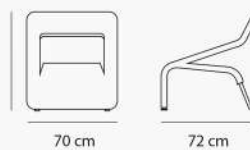

120 cm عرض 40 cm ارتفاع

- ارتفاع دسته ارتفاع نشیمن -

40 cm

120 cm

## Italic

SF - 106 - 01

15 kg وزن 72 cm عمق

70 cm عرض 79 cm ارتفاع

- ارتفاع دسته ارتفاع نشیمن 40 cm

79 cm

70 cm

72 cm