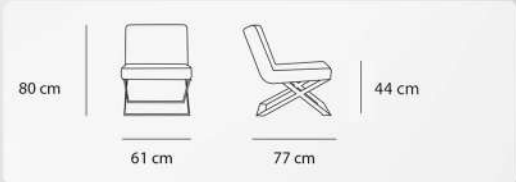

## Majic

11.5 kg	وزن	58 cm	عمق
53 cm	عرض	79 cm	ارتفاع
-	ارتفاع دسته	50 cm	ارتفاع نشیمن

## X

23.2 kg	وزن	77 cm	عمق
61 cm	عرض	80 cm	ارتفاع
-	ارتفاع دسته	44 cm	ارتفاع نشیمن

34.4 kg	وزن	77 cm	عمق
122 cm	عرض	80 cm	ارتفاع
-	ارتفاع دسته	44 cm	ارتفاع نشیمن