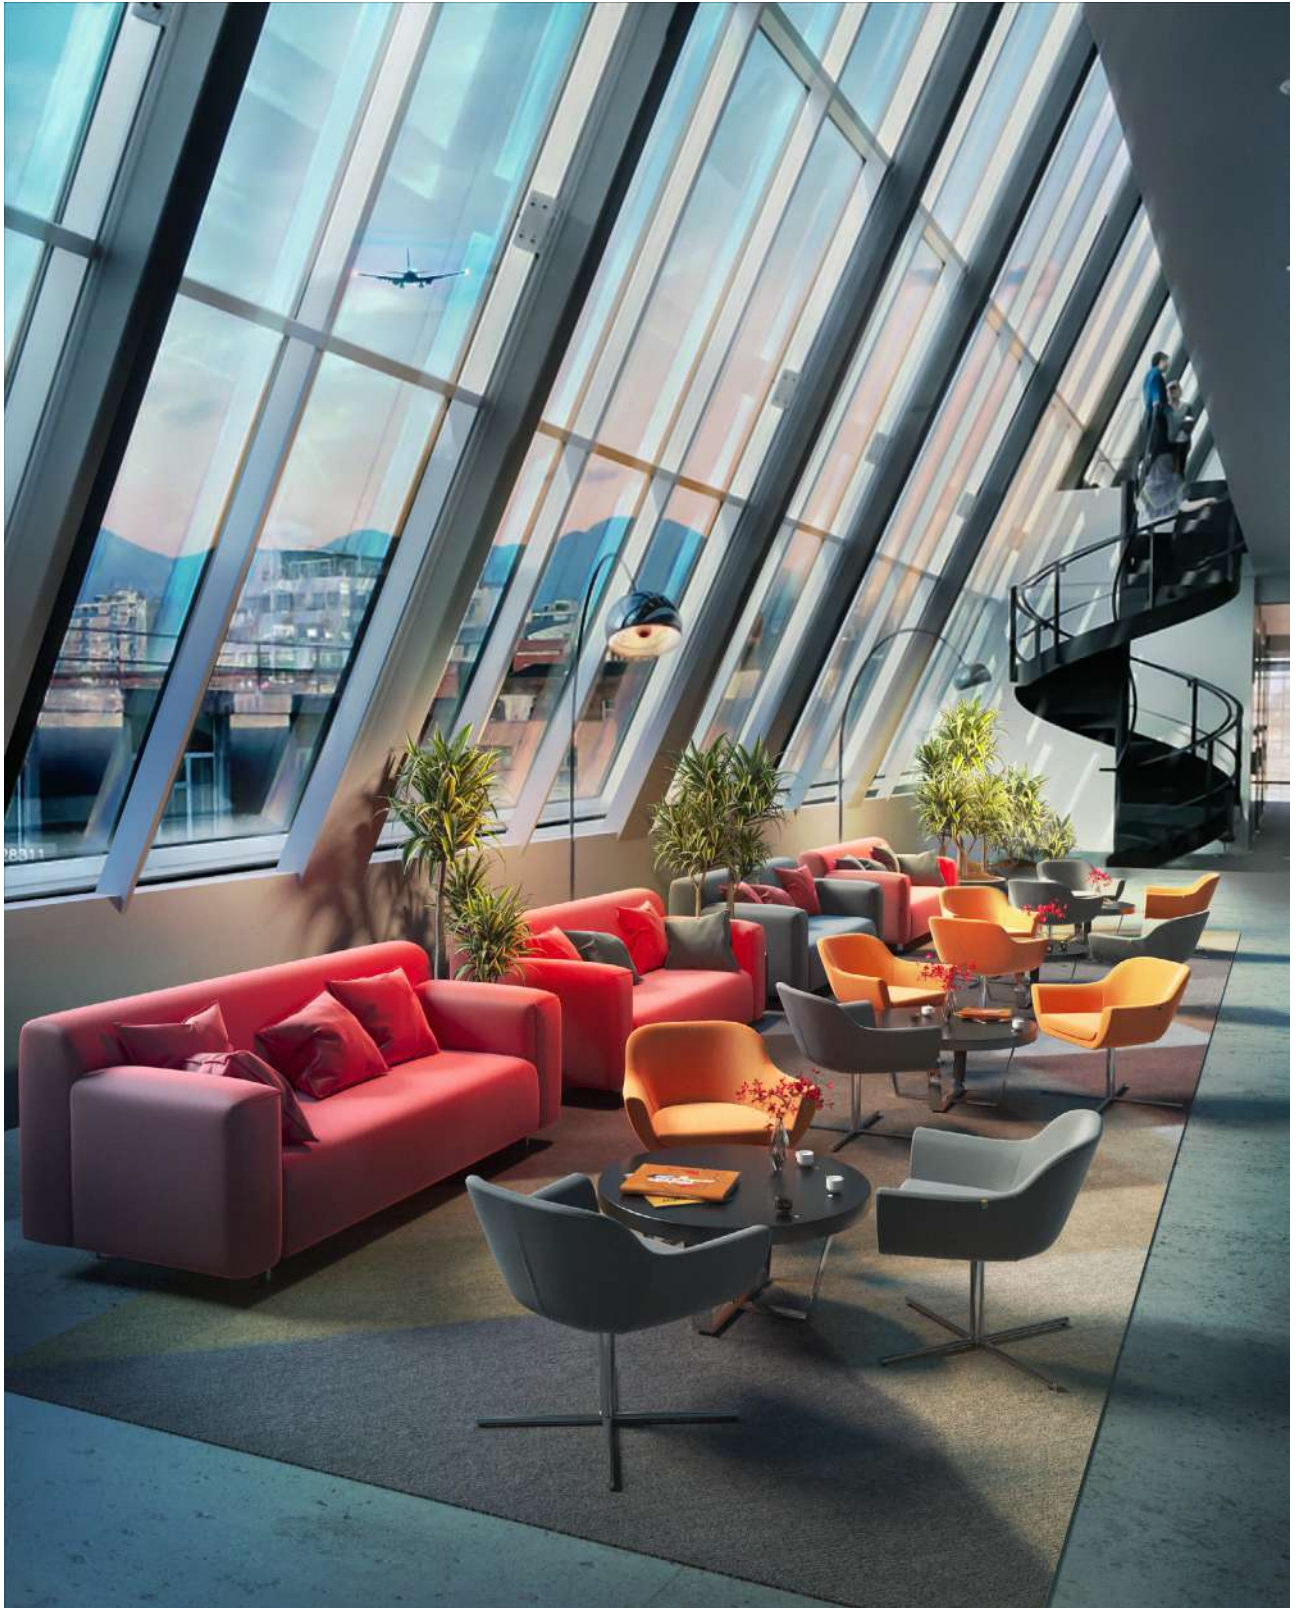

## Change

SF - 107

Change با قابلیت تبدیل شدن به تخت (۱ و ۲ نفره)، در انواع مبلمان راحتی، محصولی نوآور به شمار می آید. فرم هماهنگ آن شامل دو حجم جداگانه است که به دور یکدیگر چرخیده و با حرکتی ساده ولی متفاوت از محصولات مشابه، تبدیل به تخت می شود.