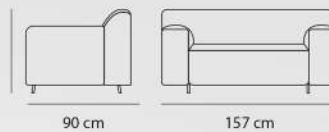

49 kg وزن 90 cm عمق

157 cm عرض 74.5 cm ارتفاع

61.5 cm ارتفاع دسته ارتفاع نشیمن 39 cm

74.5 cm

90 cm

157 cm

SF - 108 - 03