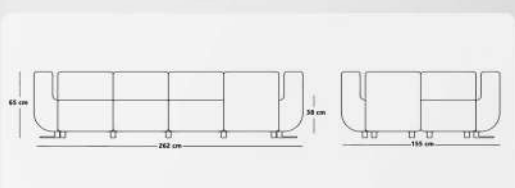

75 kg	وزن	155 cm	عمق
262 cm	عرض	65 cm	ارتفاع
65 cm	ارتفاع دسته	38 cm	ارتفاع نشیمن