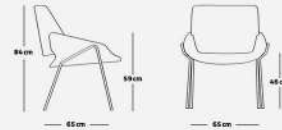

## Easy

RC - 114 - 01

11.1 kg وزن 65 cm عمق

65 cm عرض 84 cm ارتفاع

59 cm ارتفاع دسته 46 cm ارتفاع نشیمن