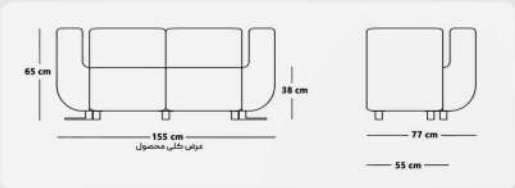

# Cute

SF - 116 - 01

22.7 kg	وزن	77 cm	عمق
100 cm	عرض	65 cm	ارتفاع
65 cm	ارتفاع دسته	38 cm	ارتفاع نشیمن

SF - 116 - 02

34.4 kg	وزن	77 cm	عمق
155 cm	عرض	65 cm	ارتفاع
65 cm	ارتفاع دسته	38 cm	ارتفاع نشیمن

SF - 116 - 03