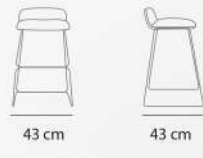

Bar

BS - 101 - 01

5.4 kg	وزن	43 cm	عمق
43 cm	عرض	85.5 cm	ارتفاع
-	ارتفاع دسته	77.5 cm	ارتفاع نشیمن

85.5 cm

43 cm

43 cm

BS - 101 - 02

5.3 kg	وزن	43 cm	عمق
43 cm	عرض	76.5 cm	ارتفاع
-	ارتفاع دسته	68 cm	ارتفاع نشیمن

76.5 cm

43 cm

43 cm

BS - 101 - 03

5.1 kg	وزن	43 cm	عمق
43 cm	عرض	70 cm	ارتفاع
-	ارتفاع دسته	61 cm	ارتفاع نشیمن

70 cm

43 cm

43 cm

BS - 101 - 04

4.9 kg	وزن	43 cm	عمق
43 cm	عرض	58.5 cm	ارتفاع
-	ارتفاع دسته	49 cm	ارتفاع نشیمن

58.5 cm

43 cm

43 cm

Triangle + 2

WS - 102 - 02

17 kg	وزن	63.5 cm	عمق
124 cm	عرض	72 cm	ارتفاع
-	ارتفاع دسته	46 cm	ارتفاع نشیمن

72 cm

124 cm

63.5 cm

Triangle + 3

WS - 102 - 03

21 kg	وزن	63.5 cm	عمق
189 cm	عرض	72 cm	ارتفاع
-	ارتفاع دسته	46 cm	ارتفاع نشیمن

72 cm

189 cm

63.5 cm

Butterfly + 3

WS - 101 - 03

21 kg	وزن	68 cm	عمق
159 cm	عرض	82 cm	ارتفاع
-	ارتفاع دسته	46.5 cm	ارتفاع نشیمن

82 cm

159 cm

68 cm

Butterfly + 2

WS - 101 - 02

17 kg	وزن	68 cm	عمق
104 cm	عرض	82 cm	ارتفاع
-	ارتفاع دسته	46.5 cm	ارتفاع نشیمن

82 cm

104 cm

68 cm