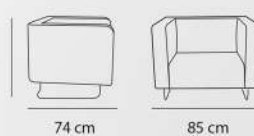

Casual

SF - 101 - 01

28.5 kg	وزن	74 cm	عمق
85 cm	عرض	68 cm	ارتفاع
68 cm	ارتفاع دسته	38 cm	ارتفاع نشیمن

68 cm