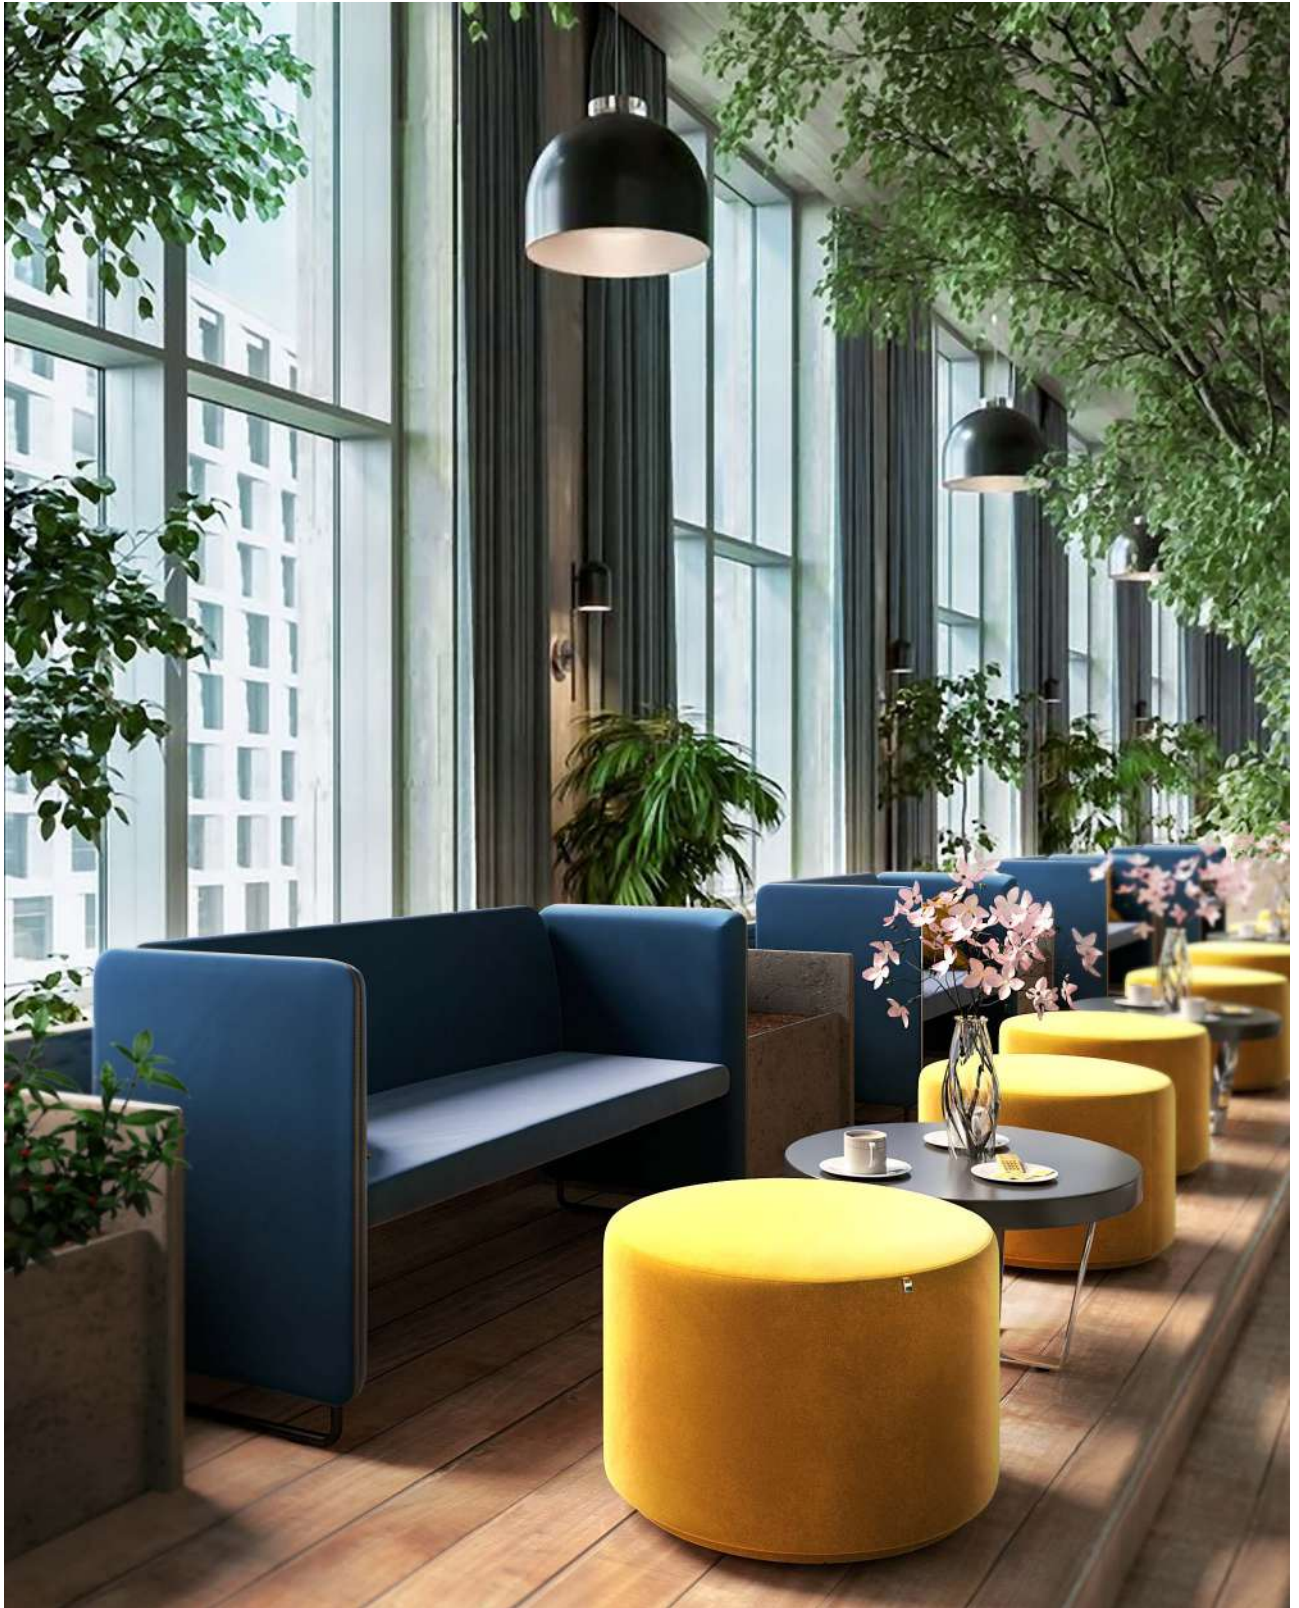

*feather*

as soft as feather ...

SF - 114

zippo

zippo

Beauty in Simplicity

SF - 113

Zippo ظاهری بسیار ساده و در عین حال مدرن دارد. نشستن بروی Zippo همراه با آرامش، تمرکز و دور شدن از صدا و فضای اطراف است. با یک چیدمان ساده می توانید فضایی صمیمی را برای معاشرت های دوستانه و یا کاری فراهم کنید.