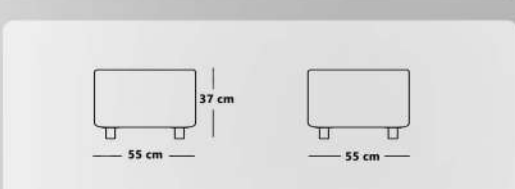

30 kg	وزن	90 cm	عمق
74 cm	عرض	74 cm	ارتفاع
59 cm	ارتفاع دسته	45 cm	ارتفاع نشیمن