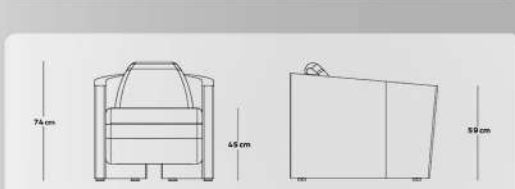

Cute

22.7 kg	وزن	77 cm	عمق
100 cm	عرض	65 cm	ارتفاع
65 cm	ارتفاع دسته	38 cm	ارتفاع نشیمن

34.4 kg	وزن	77 cm	عمق
155 cm	عرض	65 cm	ارتفاع
65 cm	ارتفاع دسته	38 cm	ارتفاع نشیمن

41.6 kg	وزن	77 cm	عمق
210 cm	عرض	65 cm	ارتفاع
65 cm	ارتفاع دسته	38 cm	ارتفاع نشیمن

75 kg	وزن	155 cm	عمق
262 cm	عرض	65 cm	ارتفاع
75 cm	ارتفاع دسته	38 cm	ارتفاع نشیمن

75 kg	وزن	155 cm	عمق
262 cm	عرض	65 cm	ارتفاع
65 cm	ارتفاع دسته	38 cm	ارتفاع نشیمن

81.2 kg	وزن	185 cm	عمق
262 cm	عرض	65 cm	ارتفاع
65 cm	ارتفاع دسته	38 cm	ارتفاع نشیمن

34.4 kg	وزن	185 cm	عمق
262 cm	عرض	65 cm	ارتفاع
65 cm	ارتفاع دسته	38 cm	ارتفاع نشیمن

6.2 kg	وزن	55 cm	عمق
55 cm	عرض	37 cm	ارتفاع
-	ارتفاع دسته	37 cm	ارتفاع نشیمن

30 kg	وزن	90 cm	عمق
74 cm	عرض	74 cm	ارتفاع
59 cm	ارتفاع دسته	45 cm	ارتفاع نشیمن