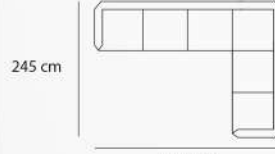

SF - 110 - 35

137 kg	وزن	169 cm	عرض
321 cm	طول	68 cm	ارتفاع
-	ارتفاع دسته	37 cm	ارتفاع نشیمن

SF - 110 - 26

157 kg	وزن	245 cm	عرض
321 cm	طول	68 cm	ارتفاع
-	ارتفاع دسته	37 cm	ارتفاع نشیمن

SF - 110 - 36

157 kg	وزن	245 cm	عرض
321 cm	طول	68 cm	ارتفاع
-	ارتفاع دسته	37 cm	ارتفاع نشیمن