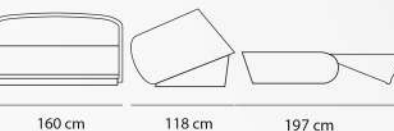

Cloud

SF - 108 - 01

38,7 kg وزن 90 cm عمق

98 cm عرض 74.5 cm ارتفاع

61.5 cm ارتفاع دسته ارتفاع نشیمن 39 cm

74.5 cm

90 cm

98 cm

SF - 108 - 02

49 kg وزن 90 cm عمق

157 cm عرض 74.5 cm ارتفاع

61.5 cm ارتفاع دسته ارتفاع نشیمن 39 cm

74.5 cm

90 cm

157 cm

SF - 108 - 03

59.4 kg وزن 90 cm عمق

207 cm عرض 74.5 cm ارتفاع

61 cm ارتفاع دسته ارتفاع نشیمن 39 cm

74.5 cm

90 cm

207 cm

PF - 101 - 01

18.6 kg وزن 63.5 cm عمق

120 cm عرض 40 cm ارتفاع

- ارتفاع دسته ارتفاع نشیمن -

40 cm

120 cm

Change

SF - 107 - 01

42.2 kg وزن 118 cm عمق

80 cm عرض 78 cm ارتفاع

197 cm طول بازشو 45 cm ارتفاع نشیمن

78 cm

80 cm

118 cm

197 cm

SF - 107 - 02

76 kg وزن 118 cm عمق

160 cm عرض 78 cm ارتفاع

197 cm طول بازشو 45 cm ارتفاع نشیمن

78 cm

160 cm

118 cm

197 cm

Italic

SF - 106 - 01

15 kg وزن 72 cm عمق

70 cm عرض 79 cm ارتفاع

- ارتفاع دسته ارتفاع نشیمن 40 cm

79 cm

70 cm

72 cm

SF - 106 - 02

24.1 kg وزن 72 cm عمق

120 cm عرض 79 cm ارتفاع

- ارتفاع دسته ارتفاع نشیمن 40 cm

79 cm

120 cm

72 cm