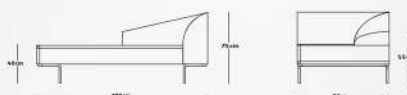

55 cm ارتفاع دسته 40 cm ارتفاع نشیمن

SF - 114 - 04

55 kg وزن 97 cm عمق

180 cm عرض 75 cm ارتفاع

55 cm ارتفاع دسته 40 cm ارتفاع نشیمن

SF - 114 - 05

53 kg وزن 97 cm عمق

157 cm عرض 75 cm ارتفاع