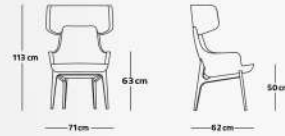

Elephant

DC - 109 - 01

15.5 kg وزن 62 cm عمق

71 cm عرض 113 cm ارتفاع

63 cm ارتفاع دسته 50 cm ارتفاع نشیمن