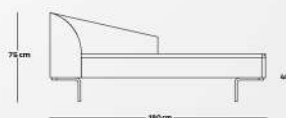

55 cm ارتفاع دسته 40 cm ارتفاع نشیمن

SF - 114 - 06

55 kg وزن 97 cm عمق

180 cm عرض 75 cm ارتفاع

55 cm ارتفاع دسته 40 cm ارتفاع نشیمن

SF - 114 - 07

53 kg وزن 97 cm عمق

157 cm عرض 75 cm ارتفاع