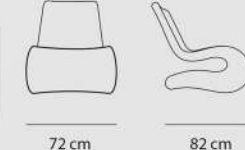

Wave

RC - 103 - 01

22.9 kg وزن 82 cm عمق

72 cm عرض 80 cm ارتفاع

- ارتفاع دسته 42 cm ارتفاع نشیمن

80 cm