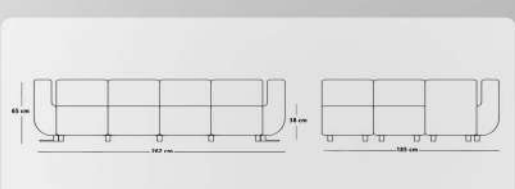

6.2 kg	وزن	55 cm	عمق
55 cm	عرض	37 cm	ارتفاع
-	ارتفاع دسته	37 cm	ارتفاع نشیمن