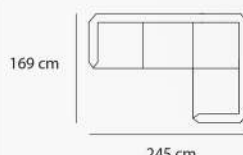

SF - 110 - 34

110 kg	وزن	169 cm	عرض
245 cm	طول	68 cm	ارتفاع
-	ارتفاع دسته	37 cm	ارتفاع نشیمن