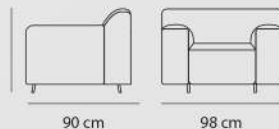

Cloud

SF - 108 - 01

38,7 kg وزن 90 cm عمق

98 cm عرض 74.5 cm ارتفاع

61.5 cm ارتفاع دسته ارتفاع نشیمن 39 cm

74.5 cm

90 cm

98 cm

SF - 108 - 02