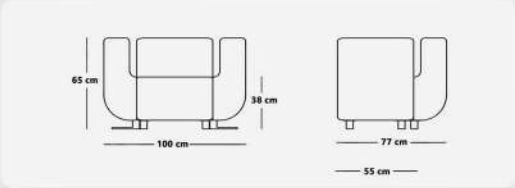

34.4 kg	وزن	77 cm	عمق
155 cm	عرض	65 cm	ارتفاع
65 cm	ارتفاع دسته	38 cm	ارتفاع نشیمن