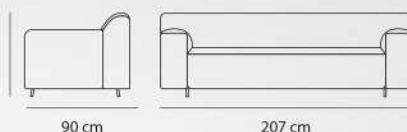

59.4 kg وزن 90 cm عمق

207 cm عرض 74.5 cm ارتفاع

61 cm ارتفاع دسته ارتفاع نشیمن 39 cm

74.5 cm