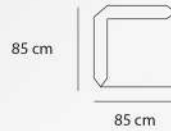

32 kg	وزن	85 cm	عمق
85 cm	عرض	68 cm	ارتفاع
-	ارتفاع دسته	37 cm	ارتفاع نشیمن