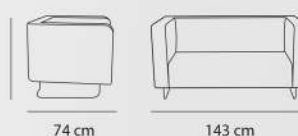

68 cm

SF - 101 - 03

56 kg	وزن	74 cm	عمق
206 cm	عرض	68 cm	ارتفاع
68 cm	ارتفاع دسته	38 cm	ارتفاع نشیمن

68 cm