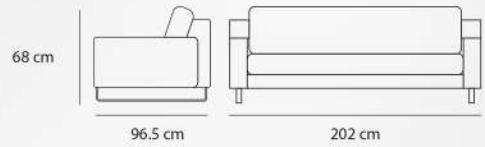

55 cm ارتفاع دسته 41 cm ارتفاع نشیمن

SF - 109 - 03

58.4 kg وزن 96.5 cm عمق

202 cm عرض 68 cm ارتفاع

55 cm ارتفاع دسته 41 cm ارتفاع نشیمن

PF - 102 - 01

23.6 kg وزن 40 cm عمق

120 cm عرض 40 cm ارتفاع