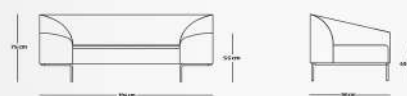

# Feather

SF - 114 - 02

61 kg وزن 90 cm عمق

194 cm عرض 75 cm ارتفاع

55 cm ارتفاع دسته 40 ارتفاع نشیمن

SF - 114 - 03

75 kg وزن 90 cm عمق

254 cm عرض 75 cm ارتفاع