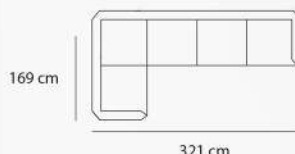

SF - 110 - 24

110 kg	وزن	169 cm	عرض
245 cm	طول	68 cm	ارتفاع
-	ارتفاع دسته	37 cm	ارتفاع نشیمن

SF - 110 - 34

110 kg	وزن	169 cm	عرض
245 cm	طول	68 cm	ارتفاع
-	ارتفاع دسته	37 cm	ارتفاع نشیمن

SF - 110 - 25

137 kg	وزن	169 cm	عرض
321 cm	طول	68 cm	ارتفاع
-	ارتفاع دسته	37 cm	ارتفاع نشیمن