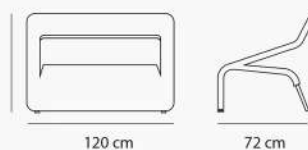

24.1 kg وزن 72 cm عمق

120 cm عرض 79 cm ارتفاع

- ارتفاع دسته ارتفاع نشیمن 40 cm

79 cm