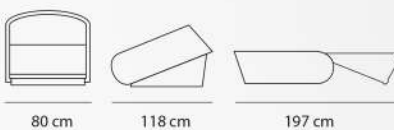

Change

SF - 107 - 01

42.2 kg وزن 118 cm عمق

80 cm عرض 78 cm ارتفاع

197 cm طول بازشو 45 cm ارتفاع نشیمن

78 cm

80 cm

118 cm

197 cm

SF - 107 - 02

76 kg وزن 118 cm عمق

160 cm عرض 78 cm ارتفاع

197 cm طول بازشو 45 cm ارتفاع نشیمن

78 cm