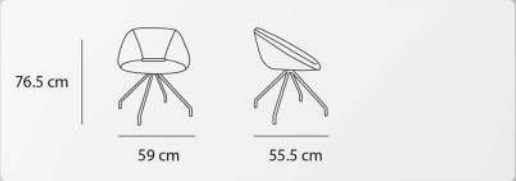

7.6 kg	وزن	55.5 cm	عمق
59 cm	عرض	76.5 cm	ارتفاع
-	ارتفاع دسته	47 cm	ارتفاع نشیمن