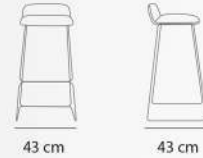

Bar

BS - 101 - 01

5.4 kg	وزن	43 cm	عمق
43 cm	عرض	85.5 cm	ارتفاع
-	ارتفاع دسته	77.5 cm	ارتفاع نشیمن

85.5 cm

43 cm

43 cm

BS - 101 - 02

5.3 kg	وزن	43 cm	عمق
43 cm	عرض	76.5 cm	ارتفاع
-	ارتفاع دسته	68 cm	ارتفاع نشیمن

76.5 cm