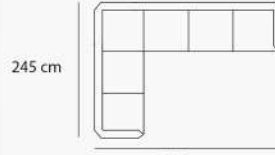

SF - 110 - 26

157 kg	وزن	245 cm	عرض
321 cm	طول	68 cm	ارتفاع
-	ارتفاع دسته	37 cm	ارتفاع نشیمن