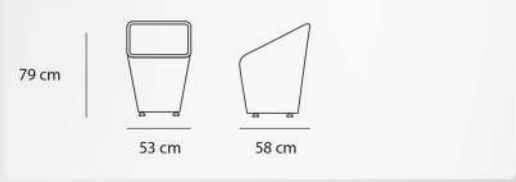

11.5 kg	وزن	58 cm	عمق
53 cm	عرض	79 cm	ارتفاع
-	ارتفاع دسته	50 cm	ارتفاع نشیمن