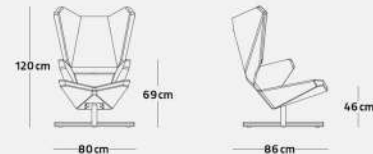

## Gravity

RC - 113 - 01

25 kg وزن 86 cm عمق

80 cm عرض 120 cm ارتفاع

69 cm ارتفاع دسته 46 cm ارتفاع نشیمن

PF - 106 - 01

10.5 kg وزن 76 cm عمق

76 cm عرض 40 cm ارتفاع

- ارتفاع دسته 40 cm ارتفاع نشیمن