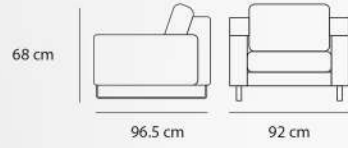

# CUBE

SF - 109 - 01

41.7 kg وزن 96.5 cm عمق

92 cm عرض 68 cm ارتفاع

55 cm ارتفاع دسته 41 cm ارتفاع نشیمن

SF - 109 - 02

54 kg وزن 96.5 cm عمق

152 cm عرض 68 cm ارتفاع