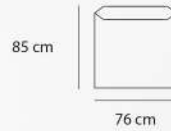

27 kg	وزن	85 cm	عمق
76 cm	عرض	68 cm	ارتفاع
-	ارتفاع دسته	37 cm	ارتفاع نشیمن