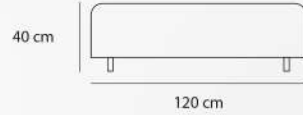

PF - 102 - 01

23.6 kg وزن 40 cm عمق

120 cm عرض 40 cm ارتفاع

- ارتفاع دسته - ارتفاع نشیمن