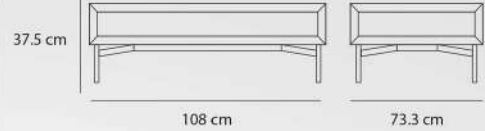

Set

CT - 103 - 01

60 kg وزن 37.5 cm ارتفاع

108 cm طول 73.3 cm عرض