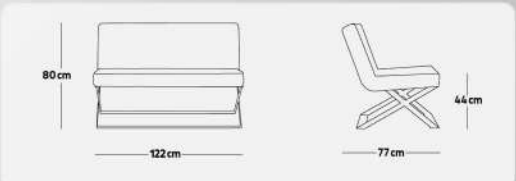

## Majic

11.5 kg	وزن	58 cm	عمق
53 cm	عرض	79 cm	ارتفاع
-	ارتفاع دسته	50 cm	ارتفاع نشیمن

## X

23.2 kg	وزن	77 cm	عمق
61 cm	عرض	80 cm	ارتفاع
-	ارتفاع دسته	44 cm	ارتفاع نشیمن

34.4 kg	وزن	77 cm	عمق
122 cm	عرض	80 cm	ارتفاع
-	ارتفاع دسته	44 cm	ارتفاع نشیمن