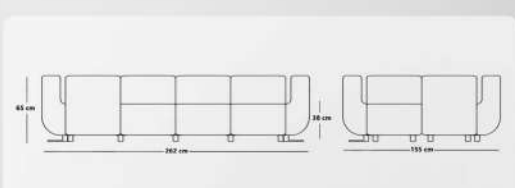

41.6 kg	وزن	77 cm	عمق
210 cm	عرض	65 cm	ارتفاع
65 cm	ارتفاع دسته	38 cm	ارتفاع نشیمن

SF - 116 - 04

75 kg	وزن	155 cm	عمق
262 cm	عرض	65 cm	ارتفاع
75 cm	ارتفاع دسته	38 cm	ارتفاع نشیمن

SF - 116 - 05

75 kg	وزن	155 cm	عمق
262 cm	عرض	65 cm	ارتفاع
65 cm	ارتفاع دسته	38 cm	ارتفاع نشیمن